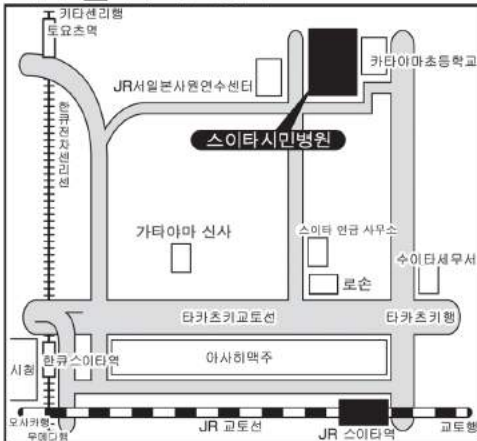

# 병원에서의 통역 동행 시스템

외국인  
여러분께

병원에서 안심하시고 진찰 받을 수 있으시도록 하기 위해 무료로 통역 자원봉사자가 동행해 드릴 수 있습니다.

병원: 시립 스타시민병원, 사이세이카이 스타병원, 사이세이카이 센리병원

통역 언어: 중국어·영어·한국조선어·스페인어

예약이 필요합니다. 병원 창구에서 신청해 주시기 바랍니다.

시립 스타시민병원

JR 스타역  
걸어서 15분  
한큐 버스로 5분

한큐 토요쓰역  
걸어서 15분

스타시 가타야마쵸 2-13-20  
Tel: 06-6387-3311

<http://www.city.suita.osaka.jp/hospital>

사이세이카이 스타병원

한큐 아이카와역  
걸어서 8분

JR 스타역  
걸어서 20분

스타시 가와조노쵸 1-2  
Tel: 06-6382-1521

<http://www.suita.saiseikai.or.jp/>