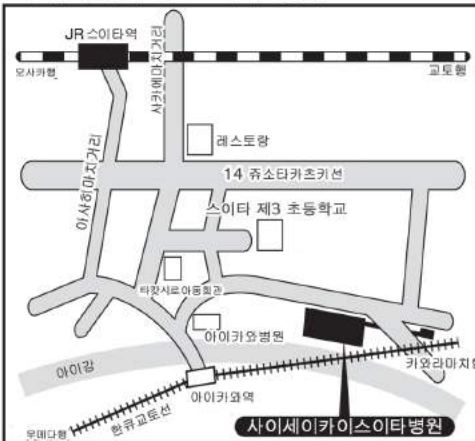

# 병원에서의 통역 동행 시스템

외국인  
여러분께

병원에서 안심하시고 진찰 받을 수 있으시도록 하기 위해 무료로 통역 자원봉사자가 동행해 드릴 수 있습니다.

병원: 시립 스타시민병원, 사이세이카이 스타병원, 사이세이카이 센리병원

통역 언어: 중국어·영어·한국조선어·스페인어

예약이 필요합니다. 병원 창구에서 신청해 주시기 바랍니다.

시립 스타시민병원

JR 스타역  
걸어서 15분  
한큐 버스로 5분

한큐 토요쓰역  
걸어서 15분

스타시 가타야마쵸 2-13-20  
Tel: 06-6387-3311

<http://www.city.suita.osaka.jp/hospital>

사이세이카이 스타병원

한큐 아이카와역  
걸어서 8분

JR 스타역  
걸어서 20분

스타시 가와조노쵸 1-2  
Tel: 06-6382-1521

<http://www.suita.saiseikai.or.jp/>