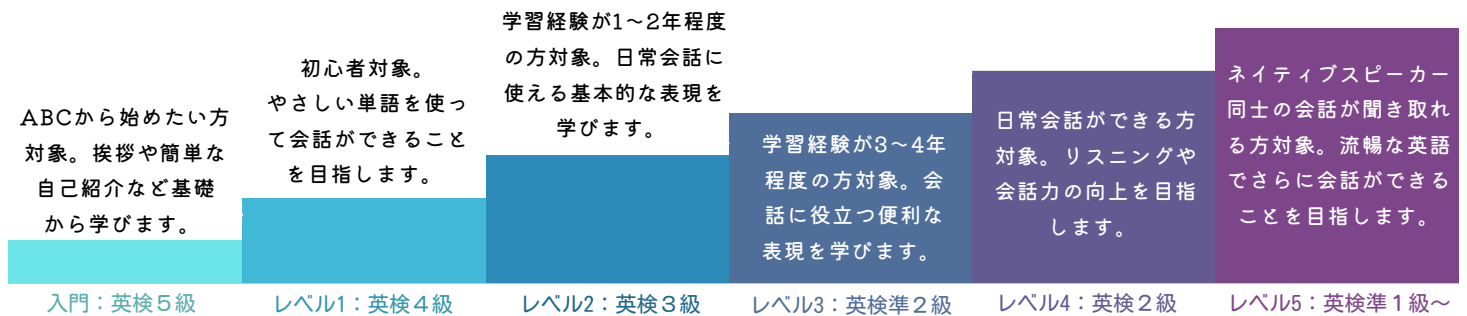

申込 番号	申込 コード	内 容	講師	曜日	時間	場所	定員 目安	月額受講料(税込)	
								会員	一般
小学生クラス									
21	3E21	小学1・2年生 コミュニケーション	Rodger	水	16:30-17:20	SIFA	10名	7,500円	8,000円
22	4E21	小学1・2年生 コミュニケーション	Rodger	木	16:30-17:20	SIFA	10名	7,500円	8,000円
23	4E23	小学3・4年生 コミュニケーション	Rodger	木	17:30-18:20	SIFA	10名	7,500円	8,000円
24	6E23	小学3・4年生 コミュニケーション	Brian	土	14:00-14:50	SIFA	10名	7,500円	8,000円
25	3E25	小学5・6年生 コミュニケーション	Rodger	水	17:30-18:20	SIFA	10名	7,500円	8,000円

中国語・韓国朝鮮語・ベトナム語・スペイン語 1年コース(4月～翌年3月)

中国語									
26	5C11	中国語 レベル1	山口	金	14:45-15:45	SIFA	10名	7,500円	8,000円
27	5C12	中国語 レベル2-3	山口	金	13:30-14:30	SIFA	10名	7,500円	8,000円
韓国朝鮮語									
28	3K11	韓国朝鮮語 レベル1	朴	水	9:30-11:00	SIFA	15名	7,700円	8,200円
29	3K12	韓国朝鮮語 レベル2	朴	水	13:00-14:30	SIFA	15名	7,700円	8,200円
30	2K13	韓国朝鮮語 レベル3	朴	火	13:00-14:30	SIFA	15名	7,700円	8,200円
31	3K14	韓国朝鮮語 レベル4	朴	水	11:15-12:45	SIFA	15名	7,700円	8,200円
ベトナム語									
32	4V11	ベトナム語 レベル1	イエン	木	14:15-15:15	SIFA	10名	7,500円	8,000円
33	4V12	ベトナム語 レベル2	イエン	木	13:00-14:00	SIFA	10名	7,500円	8,000円
スペイン語									
34	1S11	スペイン語 レベル1	マリアノ	月	13:00-14:00	SIFA	10名	7,500円	8,000円

注) ご希望のクラスが満席、あるいは最低開講人数を満たさず不開講となる場合がございます。詳しくは当協会までお問い合わせください。

レベル・学習内容

※レベル分けテストはありません。レベルはあくまでも目安です。

【英語クラスの目安】

●幼児クラス対象年齢

4歳児：2020年4月2日～2021年4月1日生まれ 5歳児：2019年4月2日～2020年4月1日生まれ

受講料

- ・料金は毎月一律の料金です(例 8,000円/月)。
- ・各コース共に、受講料の他に教材費(概ね3,000～4,000円程度)が必要です。
- ・祝日や当教室の休講日により受講回数が少ない月でも、毎月同じ受講料を請求させていただきます。
- ・支払方法はクレジットカード、または銀行振込をお選びいただけます。
- ・年間一括払いも受け付けております。年間一括払いを希望される方は、その旨お申し出下さい。
- ・途中入会の場合やクラス開始後は月額払いでのお支払いとなります。

★2025年度SIFA賛助会費は、一口3,000円(何口でもお申込みいただけます)★